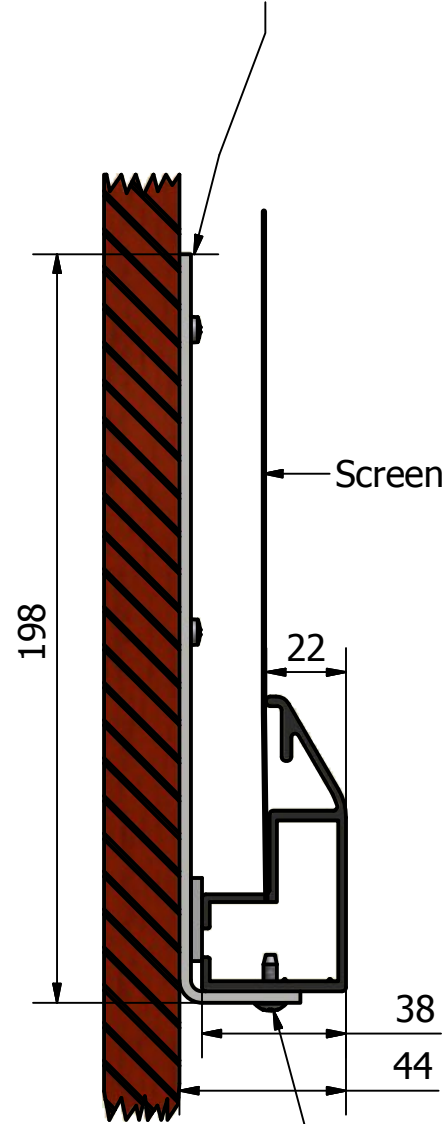

Wall bracket as supplied.
Wall fixings supplied by other.

Screen Brackets
are attached by
2 self drilling screws.

Manufacturing tolerance +/- 3mm
All dimensions are in (mm)
If installed in ceiling always allow
for removal for servicing.

 Ph: 612 4869 2100 Email: info@screeentechnics.com.au	CinemaSnap			
	Date 6/03/2014	Part Number 12xxxxx	Rev 1	Sheet 1 / 2

CinemaSnap			
Item No	Inch Diagonal	Image Size mm	Format
1207219	72"	1100 x 1465	Video 4:3
1208419	84"	1280 x 1705	Video 4:3
1209619	96"	1460 x 1950	Video 4:3
1210019	100"	1525 x 2035	Video 4:3
1211019	110"	1676 x 2235	Video 4:3
1211519	115"	1755 x 2340	Video 4:3
1212019	120"	1830 x 2240	Video 4:3
1213019	130"	1980 x 2640	Video 4:3
1215019	150"	2285 x 3050	Video 4:3
1218019	180"	2745 x 3660	Video 4:3
1220019	200"	3050 x 4065	Video 4:3
1222519	225"	3430 x 4570	Video 4:3
1207229	72"	895 x 1595	HDTV 16:9
1208429	84"	1046 x 1860	HDTV 16:9
1209229	92"	1145 x 2035	HDTV 16:9
1209629	96"	1195 x 2125	HDTV 16:9
1210029	100"	1245 x 2215	HDTV 16:9
1211029	110"	1370 x 2435	HDTV 16:9
1211529	115"	1430 x 2545	HDTV 16:9
1212529	125"	1555 x 2770	HDTV 16:9
1213029	130"	1615 x 2880	HDTV 16:9
1213529	135"	1680 x 2990	HDTV 16:9
1214029	140"	1740 x 3100	HDTV 16:9
1218029	180"	2240 x 3985	HDTV 16:9
1220029	200"	2490 x 4425	HDTV 16:9
1222529	225"	2801 x 4980	HDTV 16:9
1207269	72"	970 x 1550	16:10
1208469	84"	1130 x 1810	16:10
1209269	92"	1240 x 1980	16:10
1209669	96"	1295 x 2070	16:10
1210069	100"	1345 x 2155	16:10
1211069	110"	1480 x 2370	16:10
1212069	120"	1615 x 2585	16:10
1213069	130"	1750 x 2880	16:10
1214069	140"	1884 x 3015	16:10
1215069	150"	2020 x 3230	16:10
1218069	180"	2425 x 3880	16:10
1220069	200"	2690 x 4310	16:10
1222569	225"	3030 x 4850	16:10